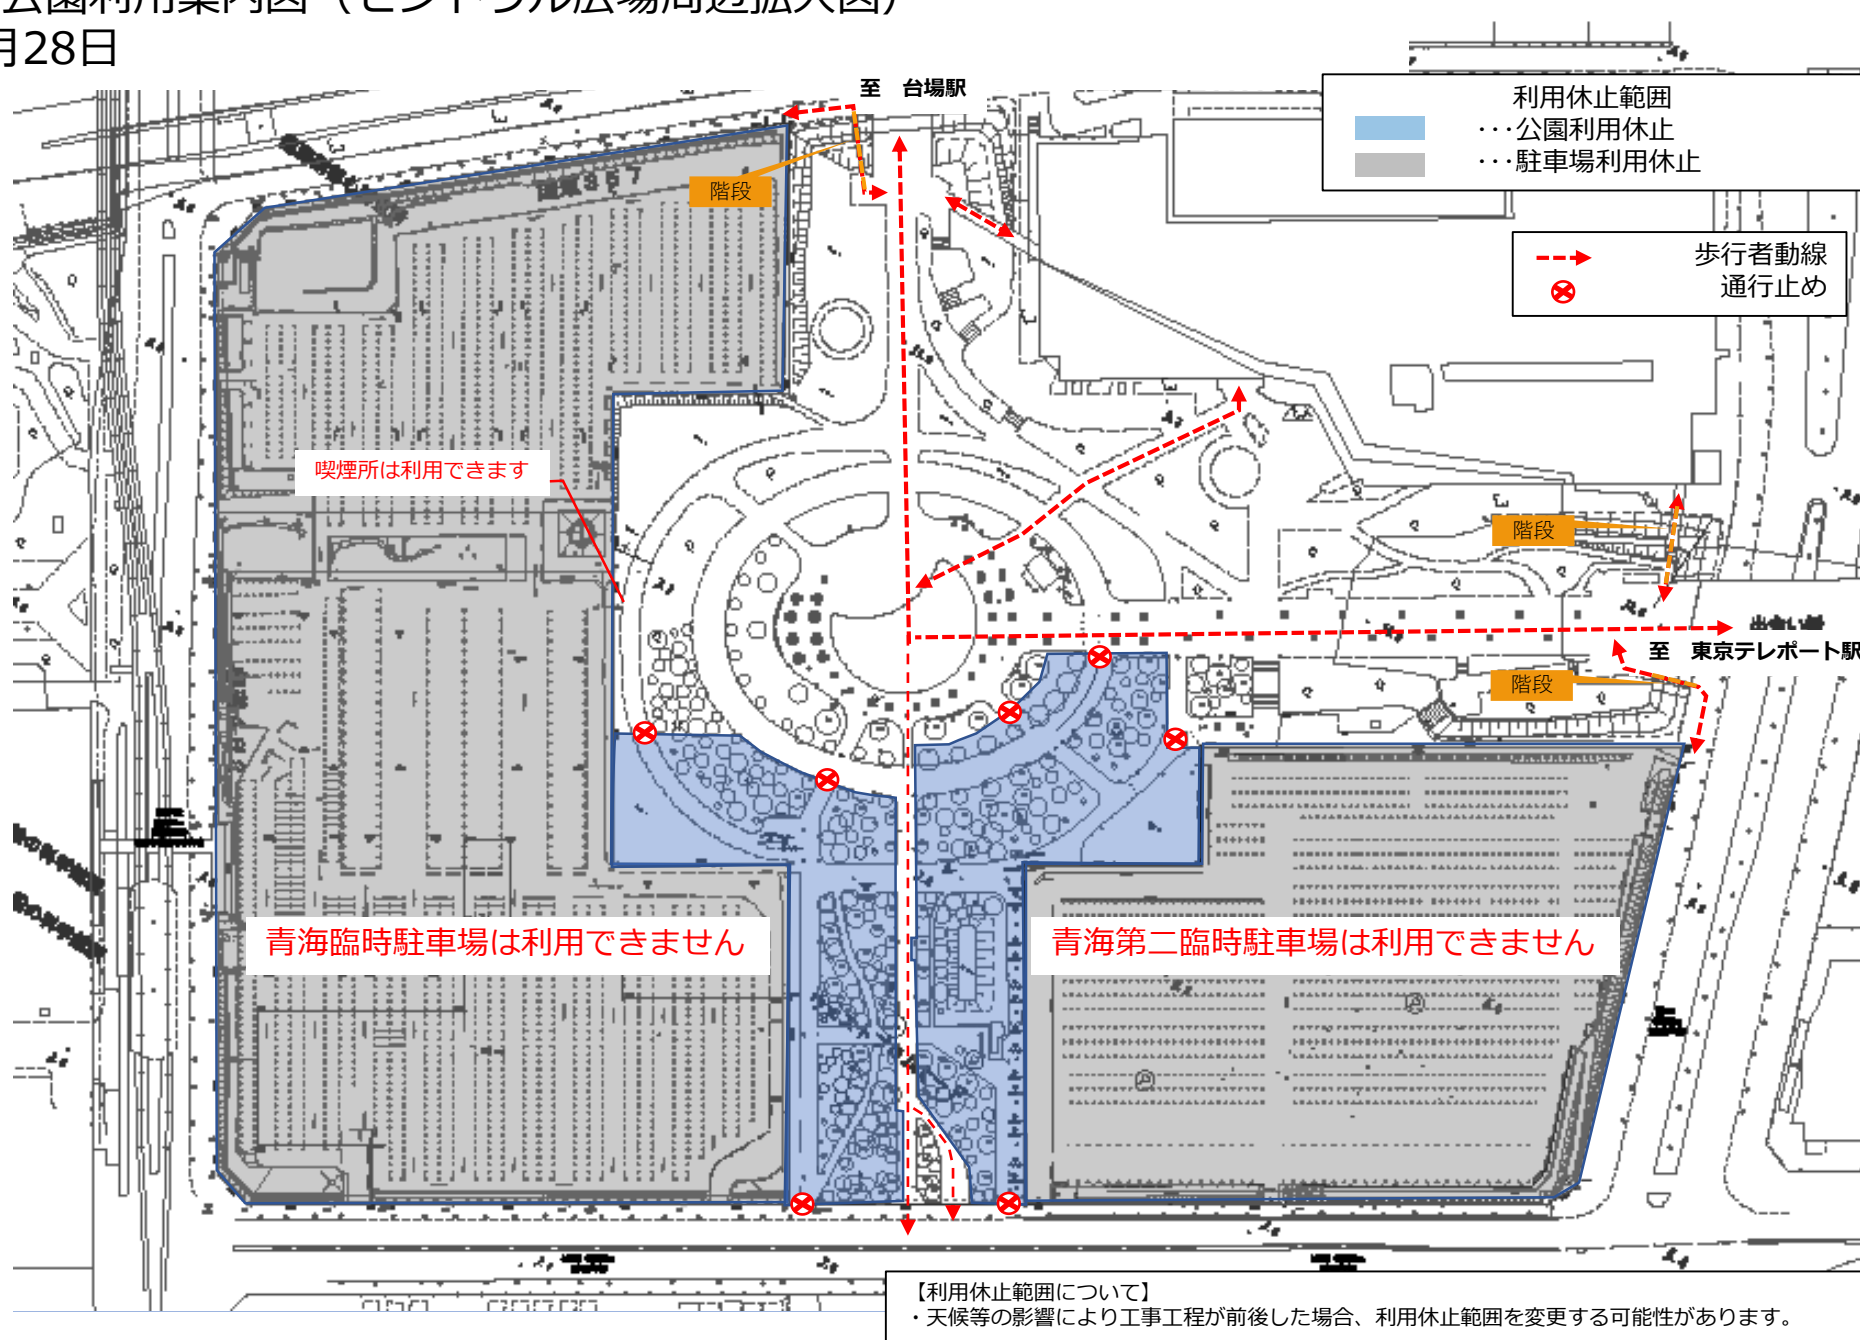

プロムナード公園利用案内図（セントラル広場周辺拡大図） ～2021年2月28日

プロムナード公園利用案内図（セントラル広場周辺拡大図）

2021年3月1日～